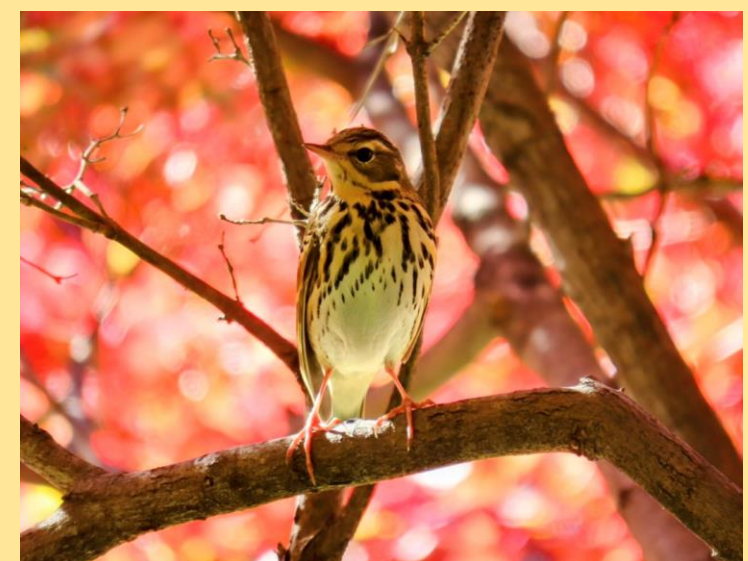

# 奥多摩園内で見つけた野鳥たち

2024年11月～2025年1月

アオゲラ

イカル

エナガ

オシドリ

カワセミ

コゲラ

シジュウカラ

ハクセキレイ

ビンズイ

メジロ

メジロの巣

ルリビタキ