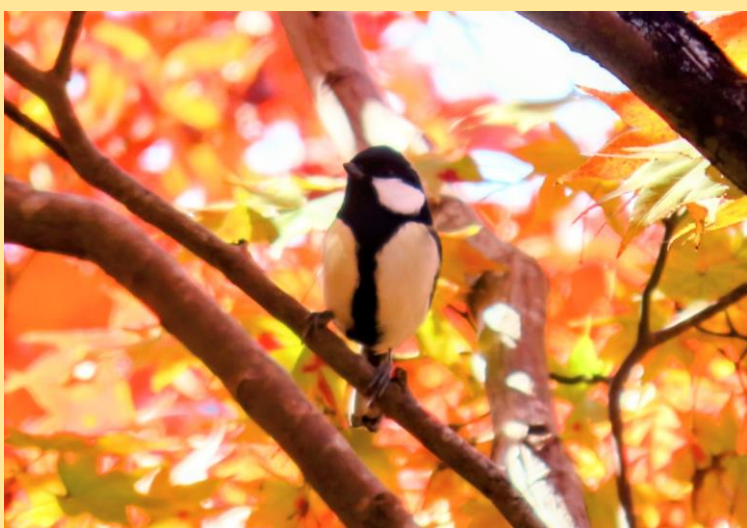

奥多摩園内で見つけた野鳥たち

2024年11月～2025年1月

シジュウカラ