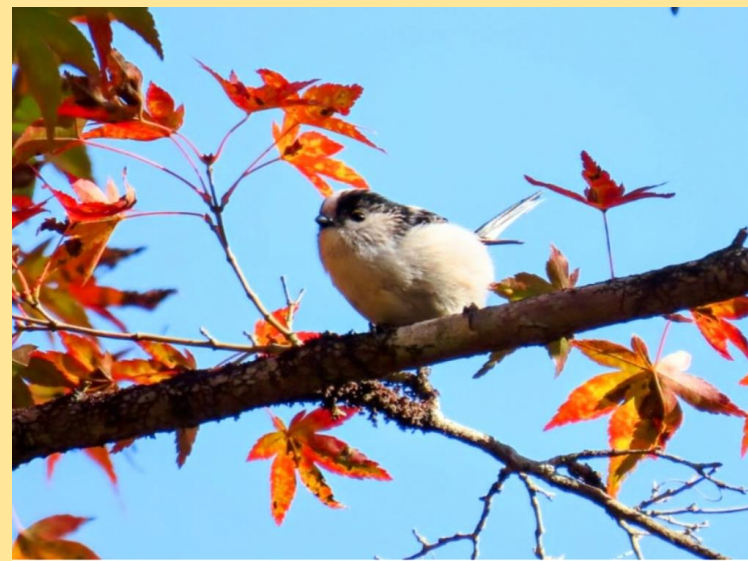

# 奥多摩園内で見つけた野鳥たち

2024年11月～2025年1月

アオゲラ

イカル

エナガ

オシドリ

カワセミ

コゲラ

シジュウカラ

ハクセキレイ

ビンズイ

メジロ

メジロの巣

ルリビタキ